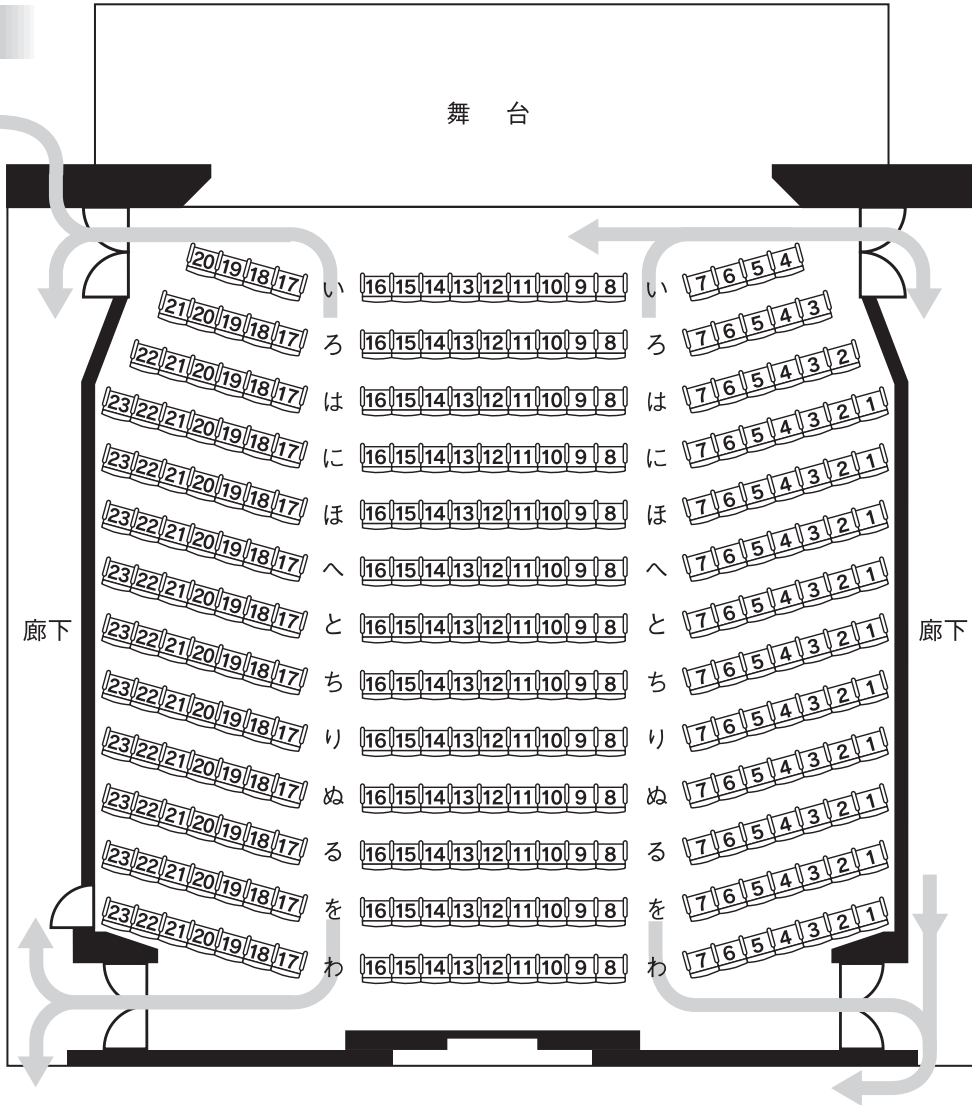

# 北野文芸座

## 御座席表

一階

二階

← 避難経路

万一の場合には  
係員がご誘導  
申し上げますので、  
お静かに  
各非常口から  
避難をお願い致します。