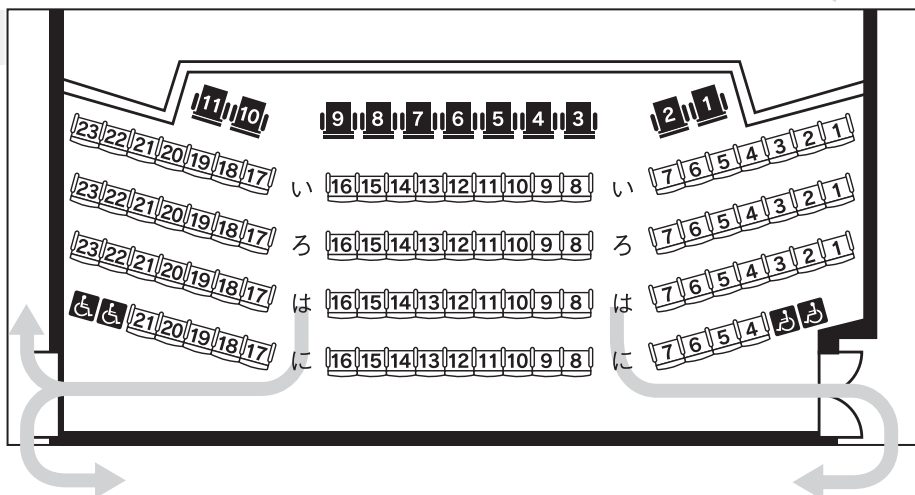

# 北野文芸座

## 御座席表

一階

二階

← 避難経路

万一の場合には  
係員がご誘導  
申し上げますので、  
お静かに  
各非常口から  
避難をお願い致します。